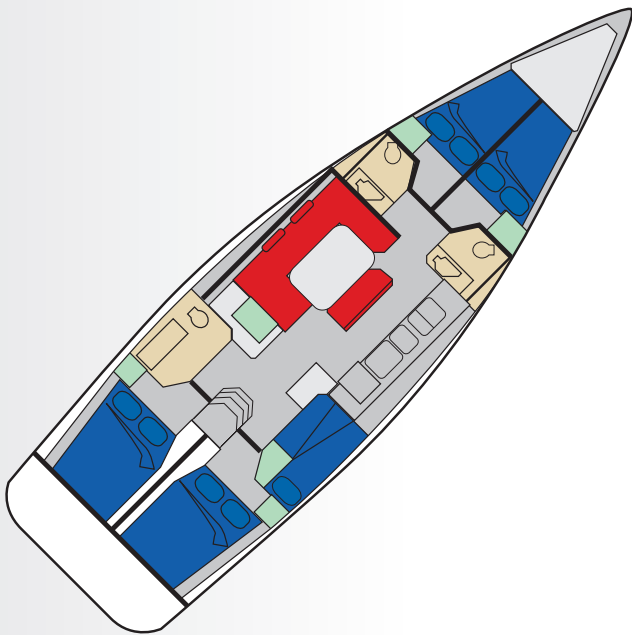

# SUN ODYSSEY 519 GIOVANNA

<b>Lenght</b>	<b>15,75 m</b>
<b>Beam</b>	<b>4,69 m</b>
<b>Draft</b>	<b>2,28 m</b>
<b>Berths/cab/wc</b>	<b>12/5/3</b>
<b>Sail Area</b>	<b>110 mq</b>
<b>Mainsail</b>	<b>furling</b>
<b>Engine</b>	<b>80 HP/Yanmar</b>
<b>Fuel</b>	<b>240 L</b>
<b>Water</b>	<b>615 L</b>

## LEGENDA

	BOOTH / BED
	BATHROOM
	SITTING
	CABINET
	KITCHEN

<b>Year/anno</b>	<b>2017</b>
<b>Wc/toilets</b>	<b>3</b>
<b>Electric Windlass/Salpancora elettrico</b>	<b>YES</b>
<b>Autopilot</b>	<b>YES</b>
<b>Gps/ Plotter in Cockpit/ In pozzetto</b>	<b>YES</b>
<b>Radio - cd players</b>	<b>YES</b>
<b>Altoparlanti Esterni/Speakers In Cockpit</b>	<b>YES</b>
<b>Bimini top</b>	<b>YES</b>
<b>Sprayhood</b>	<b>YES</b>
<b>Bow thruster/Elica di prua</b>	<b>YES</b>
<b>Generator</b>	<b>NO</b>
<b>Conditioned Air/ Air condizionata</b>	<b>NO</b>
<b>Fans/Ventilatori</b>	<b>YES</b>
<b>Dinghy rigid bottom / Tender fondo rigido</b>	<b>NORMAL</b>
<b>Usb Socket /Prese usb</b>	<b>NO</b>
<b>ConvertibleDinette /Trasformabile</b>	<b>YES</b>
<b>Sail'sYear/ Anno delle vele</b>	<b>2017</b>
<b>Black water tank/ Serbatoio acque nere</b>	<b>YES</b>
<b>Teak deck / Pozzetto in teak</b>	<b>YES</b>
<b>Electric Winch/ Winch elettrico</b>	<b>NO</b>